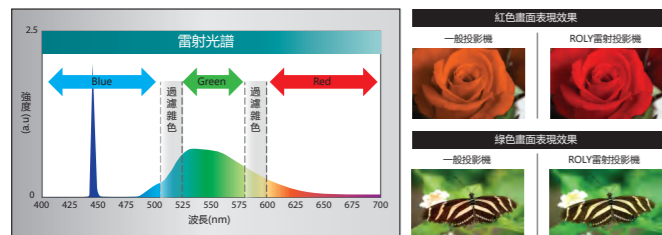

沿袭600/700系列色彩过滤技术,过滤红绿蓝三色混色过程中产生的杂色,还原RGB红绿蓝原色,使彩色更纯净及鲜艳,画面更细腻。

3LCD技术

3LCD技术使用三片独立液晶面板,利用液晶分子的光电效应,通过电路控制液晶单元的透射率及反射率,从而产生出不同的色彩图像和灰阶层次。3LCD相较于DLP,动态影像呈现上更加色彩鲜明、自然、又平顺,观赏时眼睛也更为舒适,不会有色彩断裂的情况,让精采大画面尽收眼底。