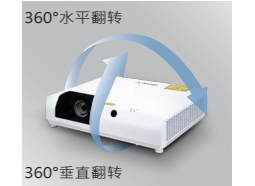

数字位移功能

数字变焦搭配数字位移功能,让缩小的画面能上下左右移动到目标屏幕位置上,提供了更大的安装弹性。

注意:使用数字变焦和数字位移时,分辨率会降低,并且不能与多点、曲面校正和梯形校正同时使用。

垂直、水平和四角梯形校正功能

具备垂直、水平和四角梯形校正功能,可轻松校正斜角或不寻常角度投影时导致梯形失真的图像,确保投影画面符合屏幕。

曲面校正功能

解决曲面显示屏因其特殊形状而出现的视角失真问题,实现图像在弯曲或圆柱形表面投影自然、无扭曲的最佳视觉影像。

多点校正功能

除了曲面校正外,还可以选择5x5和9x9进行多点校正,此功能可以让您使用遥控器调整特殊屏幕,如不规则或波形墙面,搭配特殊展览展示进行更多有趣的创意投影。

360度自由灵活安装功能

支持垂直与水平360°安装投影,满足多种安装与解决方案的需求。

具备短焦系列

可依据环境需求选择短焦系列,搭配短焦镜头,1.47~1.73m即可投影100"大画面,即使会议空间极小也没问题,让简报教学更流畅。

更多实用功能,使用更便利更简单