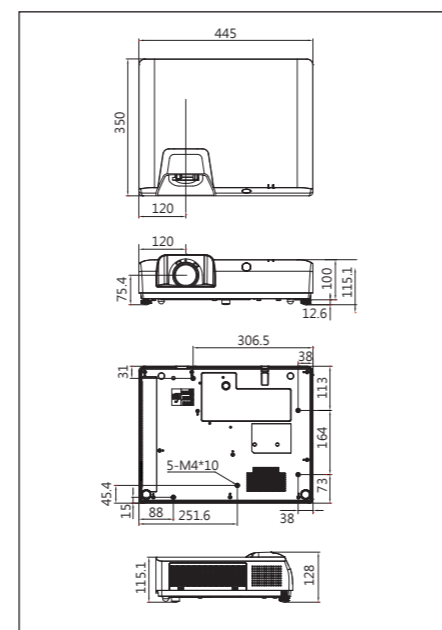

短焦系列

RL-i6 4K
镜头: F2.0~2.16, f=9.77~11.32mm
镜头缩放: 1.15倍变焦比
投射比: 0.68~0.8
投射尺寸: 60"~300"

投射距离表

距离单位:公尺

16:9屏幕 (英寸)	长焦镜头		0.68~0.8短焦镜头	
	最短距离	最长距离	最短距离	最长距离
100"	2.53	4.13	1.51	1.78
120"	3.04	4.97	1.82	2.14
150"	3.81	6.22	2.29	2.68
200"	5.09	8.32	3.07	3.59
250"	6.37	10.41	3.84	4.50
300"	7.66	12.51	4.62	5.40

* 投射距离根据镜头规格计算, 最大约有5%之误差值, 请依实际现场操作为准。

外观尺寸

单位: mm

ROLY

深圳市乐尔丽科技有限公司
SHENZHEN ROLY TECHNOLOGY CO. LTD
广东省深圳市光明区凤凰街道尚智科技园1栋B座1806

www.rolly-china.com

ROLY

BEYOND ENVISION