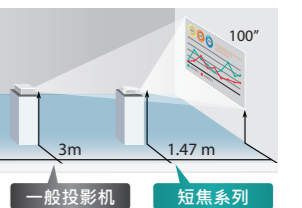

数字位移功能

数字变焦搭配数字位移功能,让缩小的画面能上下左右移动到目标屏幕位置上,提供了更大的安装弹性。

注意:使用数字变焦和数字位移时,分辨率会降低,并且不能与多点、曲面校正和梯形校正同时使用。

垂直、水平和四角梯形校正功能

具备垂直、水平和四角梯形校正功能,可轻松校正斜角或不寻常角度投影时导致梯形失真的图像,确保投影画面符合屏幕。

曲面校正功能

解决曲面显示屏因其特殊形状而出现的视角失真问题,实现图像在弯曲或圆柱形表面投影自然、无扭曲的最佳视觉影像。

多点校正功能

除了曲面校正外,还可以选择5x5和9x9进行多点校正,此功能可以让您使用遥控器调整特殊屏幕,如不规则或波形墙面,搭配特殊展览展示进行更多有趣的创意投影。

360度自由灵活安装功能

支持垂直与水平360°安装投影,满足多种安装与解决方案的需求。

具备短焦系列

可依据环境需求选择短焦系列,搭配短焦镜头,1.47~1.73m即可投影100"大画面,即使会议空间极小也没问题,让简报教学更流畅。

更多实用功能,使用更便利更简单