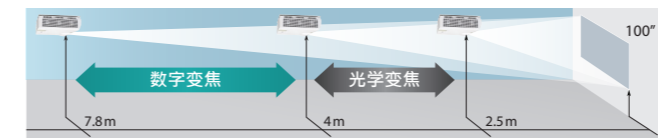

4K超高清分辨率(3840x2160),高亮度6000lm*,同级最轻小7.1kg

ROLY首款搭载4K高分辨率,对应4K(3840x2160)信号并投影超高分辨度的图像。高精细的4K, HDR影音体验,清晰锐利的图像效果,让每一帧画面都震撼人心。

高设置性,适合各种安装环境和创意投影

1.6倍光学变焦

搭载1.6倍光学变焦镜头,2.5m-4m轻松投影100"大画面,安装摆设便利弹性。

数字变焦功能

当您更新学校或商业投影机时,有个需要考虑的因素是:更换的投影机是否符合天花板上现有的安装位置?透过首次搭载的数字变焦功能,等比例缩小显示画面,使超出光学变焦范围的画面符合您的屏幕,减少了您需要重新安装投影机支架的需求,节省时间、金钱和麻烦。

数字位移功能

数字变焦搭配数字位移功能,让缩小的画面能上下左右移动到目标屏幕位置上,提供了更大的安装弹性。

注意:使用数字变焦和数字位移时,分辨率会降低,并且不能与多点、曲面校正和梯形校正同时使用。

垂直、水平和四角梯形校正功能

具备垂直、水平和四角梯形校正功能,可轻松校正斜角或不寻常角度投影时导致梯形失真的图像,确保投影画面符合屏幕。

曲面校正功能

解决曲面显示屏因其特殊形状而出现的视角失真问题,实现图像在弯曲或圆柱形表面投影自然、无扭曲的最佳视觉影像。