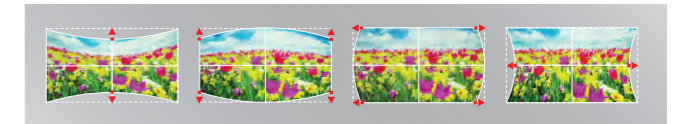

数字位移功能

数字变焦搭配数字位移功能,让缩小的画面能上下左右移动到目标屏幕位置上,提供了更大的安装弹性。

注意:使用数字变焦和数字位移时,分辨率会降低,并且不能与多点、曲面校正和梯形校正同时使用。

垂直、水平和四角梯形校正功能

具备垂直、水平和四角梯形校正功能,可轻松校正斜角或不寻常角度投影时导致梯形失真的图像,确保投影画面符合屏幕。

曲面校正功能

解决曲面显示屏因其特殊形状而出现的视角失真问题,实现图像在弯曲或圆柱形表面投影自然、无扭曲的最佳视觉影像。

多点校正功能

除了曲面校正外,还可以选择5x5和9x9进行多点校正,此功能可以让您使用遥控器调整特殊屏幕,如不规则或波形墙面,搭配特殊展览展示进行更多有趣的创意投影。

360度自由灵活安装功能

支持垂直与水平360°安装投影,满足多种安装与解决方案的需求。

具备短焦系列

可依据环境需求选择短焦系列,搭配短焦镜头,1.47~1.73m即可投影100"大画面,即使会议空间极小也没问题,让简报教学更流畅。

更多实用功能,使用更便利更简单