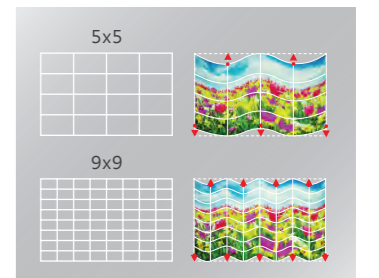

4K超高清分辨率(3840x2160),高亮度6000lm*,同级最轻小7.1kg

ROLY首款搭载4K高分辨率,对应4K(3840x2160)信号并投影超高分辨度的图像。高精细的4K, HDR影音体验,清晰锐利的图像效果,让每一帧画面都震撼人心。

高设置性,适合各种安装环境和创意投影

1.6倍光学变焦

搭载1.6倍光学变焦镜头,2.5m-4m轻松投影100"大画面,安装摆设便利弹性。

数字变焦功能

当您更新学校或商业投影机时,有个需要考虑的因素是:更换的投影机是否符合天花板上现有的安装位置?透过首次搭载的数字变焦功能,等比例缩小显示画面,使超出光学变焦范围的画面符合您的屏幕,减少了您需要重新安装投影机支架的需求,节省时间、金钱和麻烦。

数字位移功能

数字变焦搭配数字位移功能,让缩小的画面能上下左右移动到目标屏幕位置上,提供了更大的安装弹性。

注意:使用数字变焦和数字位移时,分辨率会降低,并且不能与多点、曲面校正和梯形校正同时使用。

垂直、水平和四角梯形校正功能

具备垂直、水平和四角梯形校正功能,可轻松校正斜角或不寻常角度投影时导致梯形失真的图像,确保投影画面符合屏幕。

曲面校正功能

解决曲面显示屏因其特殊形状而出现的视角失真问题,实现图像在弯曲或圆柱形表面投影自然、无扭曲的最佳视觉影像。

多点校正功能

除了曲面校正外,还可以选择5x5和9x9进行多点校正,此功能可以让您使用遥控器调整特殊屏幕,如不规则或波形墙面,搭配特殊展览展示进行更多有趣的创意投影。

360度自由灵活安装功能

支持垂直与水平360°安装投影,满足多种安装与解决方案的需求。

具备短焦系列

可依据环境需求选择短焦系列,搭配短焦镜头,1.47~1.73m即可投影100"大画面,即使会议空间极小也没问题,让简报教学更流畅。

更多实用功能,使用更便利更简单