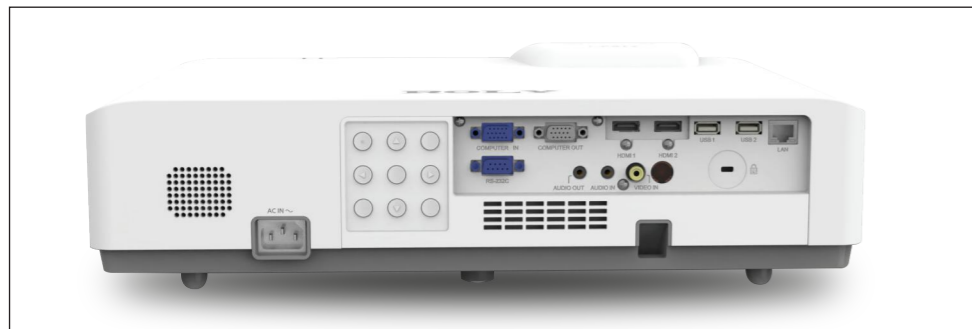

规格参数

型号	RL-i6 4K	
显示技术	Liquid Crystal Display	
液晶板	3x0.64" (16:9)	
亮度	6000 lm	
分辨率	4K (3840x2160)	
画面均匀度	≥ 90%	
对比度	5000000:1	
光源	激光二极管	
光源寿命	正常模式: 20000小时, ECO模式: 25000小时	
镜头	F1.6~2.25, f=16.09~25.75mm · 1.6倍变焦比	
投影尺寸	300"~400"	
投影距离	0.73~12.51m	
投射比	1.14~1.86	
宽高比	16:9 (兼容4:3)	
噪音	Normal: 38dB, ECO: 32dB	
数字梯形校正	垂直: ±40° (自动) · 水平: ±15° (手动)	
输入接口	电脑	VGA in (D-sub 15pin) ×1
	电脑音效	Audio in (mini jack, 3.5mm) ×1
	视频	HDMI 2.0 ×2 · Video in (RCA) ×1
	其他接口	USB-Type A ×2
输出接口	VGA out (D-sub 15pin) ×1 · Audio out (mini jack, 3.5mm) ×1	
控制接口	RS232C (D-sub 9pin) ×1 · RJ-45 ×1 (Control)	
电脑信号	VGA · SVGA · XGA · SXGA · WUXGA · Mac · MXGA · MSXGA · WXGA · UXGA · WSXGA+ · 4K@30 · 4K@60	
视频输入信号	NTSC, PAL, SECAM, 576P, 576i, 480P, 480i, 720P, 1080i/1080P	
扫描频率	水平: 15~140kHz · 垂直: 24~85Hz	
投影方式	前投/背投 · 桌面/吊挂	
喇叭	10W×1	
重量	7.1 KG	
尺寸(长×宽×高)	445×350×100mm (不含突出部分)	
电源供应	100~240V AC (50/60Hz), 1.6 ~ 3.7A Max	
整机功耗	343W (200V~240V)	
待机功耗	< 0.5W	
操作/储藏温度	0°C ~ 40°C (over 35°C Go to Eco mode) / -10°C ~ 60°C	
操作/储藏湿度	20%~80% (非结露) / 20%~80% (非结露)	
标准配备	多功能遥控器、电源线、快速启动卡、合格证、保修卡	
功能	◆支持画面冻结、一键黑屏、一键静音功能 ◆多种图像模式(含DICOM模式) ◆内建多种测试图,方便调整投影机设置 ◆具备数字变焦及数字位移功能 ◆具备垂直和水平梯形校正 ◆具备多点/曲面校正、四角校正功能 ◆支持海拔模式、断电保护功能 ◆具备HDMI CEC及HDR10版本功能 ◆支持伽马值校正、个性色彩调整 ◆支持PJ-Link远程控制功能 ◆可设定接入信号开机、无信号关机功能 ◆支持水平、垂直360°旋转安装 ◆符合GB4943.1-2022标准抗电强度要求 ◆支持多画面融合拼接	

接口图