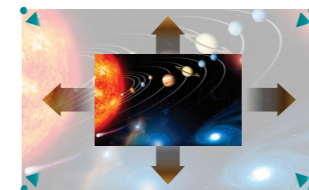

沿袭600/700系列色彩过滤技术,过滤红绿蓝三色混色过程中产生的杂色,还原RGB红绿蓝原色,使彩色更纯净及鲜艳,画面更细腻。

3LCD技术

3LCD技术使用三片独立液晶面板,利用液晶分子的光电效应,通过电路控制液晶单元的透射率及反射率,从而产生出不同的色彩图像和灰阶层次。3LCD相较于DLP,动态影像呈现上更加色彩鲜明、自然、又平顺,观赏时眼睛也更为舒适,不会有色彩断裂的情况,让精采大画面尽收眼底。

4K超高清分辨率(3840x2160),高亮度6000lm*,同级最轻小7.1kg

ROLY首款搭载4K高分辨率,对应4K(3840x2160)信号并投影超高分辨度的图像。高精细的4K, HDR影音体验,清晰锐利的图像效果,让每一帧画面都震撼人心。

高设置性,适合各种安装环境和创意投影

1.6倍光学变焦

搭载1.6倍光学变焦镜头,2.5m-4m轻松投影100"大画面,安装摆设便利弹性。

数字变焦功能

当您更新学校或商业投影机时,有个需要考虑的因素是:更换的投影机是否符合天花板上现有的安装位置?透过首次搭载的数字变焦功能,等比例缩小显示画面,使超出光学变焦范围的画面符合您的屏幕,减少了您需要重新安装投影机支架的需求,节省时间、金钱和麻烦。

数字位移功能

数字变焦搭配数字位移功能,让缩小的画面能上下左右移动到目标屏幕位置上,提供了更大的安装弹性。

注意:使用数字变焦和数字位移时,分辨率会降低,并且不能与多点、曲面校正和梯形校正同时使用。

垂直、水平和四角梯形校正功能

具备垂直、水平和四角梯形校正功能,可轻松校正斜角或不寻常角度投影时导致梯形失真的图像,确保投影画面符合屏幕。

曲面校正功能

解决曲面显示屏因其特殊形状而出现的视角失真问题,实现图像在弯曲或圆柱形表面投影自然、无扭曲的最佳视觉影像。